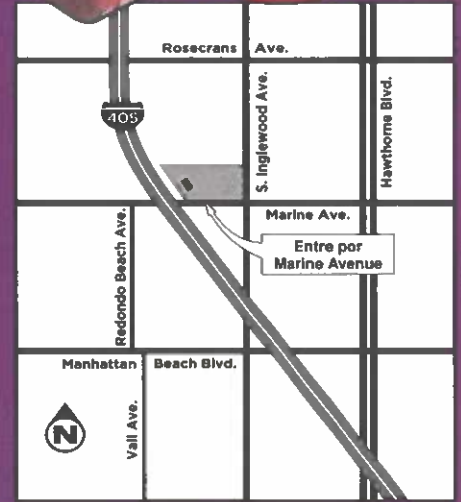

## Evento gratuito de recolección (drive-thru) de desechos electrónicos y tóxicos del hogar

Sábado 9 de julio • 9 A.M. - 3 P.M.  
Lawndale High School  
Estacionamiento Lloyd  
14901 S. Inglewood Avenue  
Lawndale, CA 90260